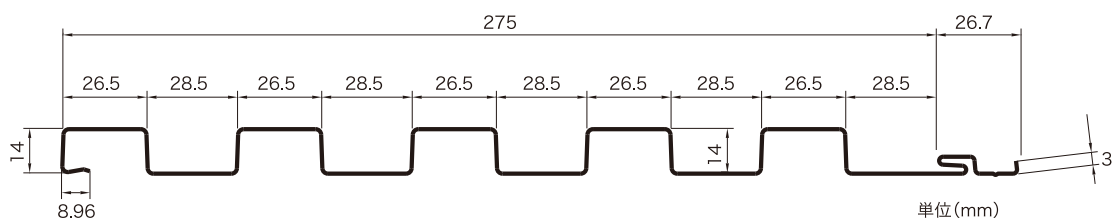

275K型 スパンドレル

金属の質感を極めるシャープな
イメージで、モダンな外観を演出します。

特 徴

- 14mmの深いリブがより高い意匠性を確立します。
- スパンでありながら、275mmの広い働き巾が美しさと経済性を両立します。
- カラーバリエーションの組み合わせによりあらゆる建物を引き立てます。
- ★ この商品は【壁防火30分認定】適合商品です。《認定番号:PC030NE-0190》
- ★ 防火仕様についてはお問い合わせ下さい。

断面形状

■ 純正部材 ケミカル面戸(裏表セット)

製品仕様

板厚	素材	鋼板系	カラーステンレス	カラーアルミ
		カラー鋼板		
0.40mm		○	○	
0.50mm		○	○	○
0.60mm		○		○