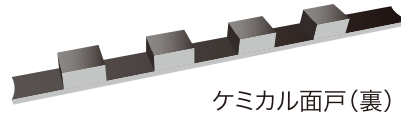

275K型 スパンドレル

金属の質感を極めるシャープな
イメージで、モダンな外観を演出します。

特 徴

- 14mmの深いリブがより高い意匠性を確立します。
- スパンでありながら、275mmの広い働き巾が美しさと経済性を両立します。
- カラーバリエーションの組み合わせによりあらゆる建物を引き立てます。
- ★ この商品は【壁防火30分認定】適合商品です。《認定番号:PC030NE-0190》
- ★ 防火仕様についてはお問い合わせ下さい。

断面形状

■ 純正部材 ケミカル面戸(裏表セット)

製品仕様

板厚	素材	鋼板系	カラーステンレス	カラーアルミ
		カラー鋼板		
0.40mm		○	○	
0.50mm		○	○	○
0.60mm		○		○